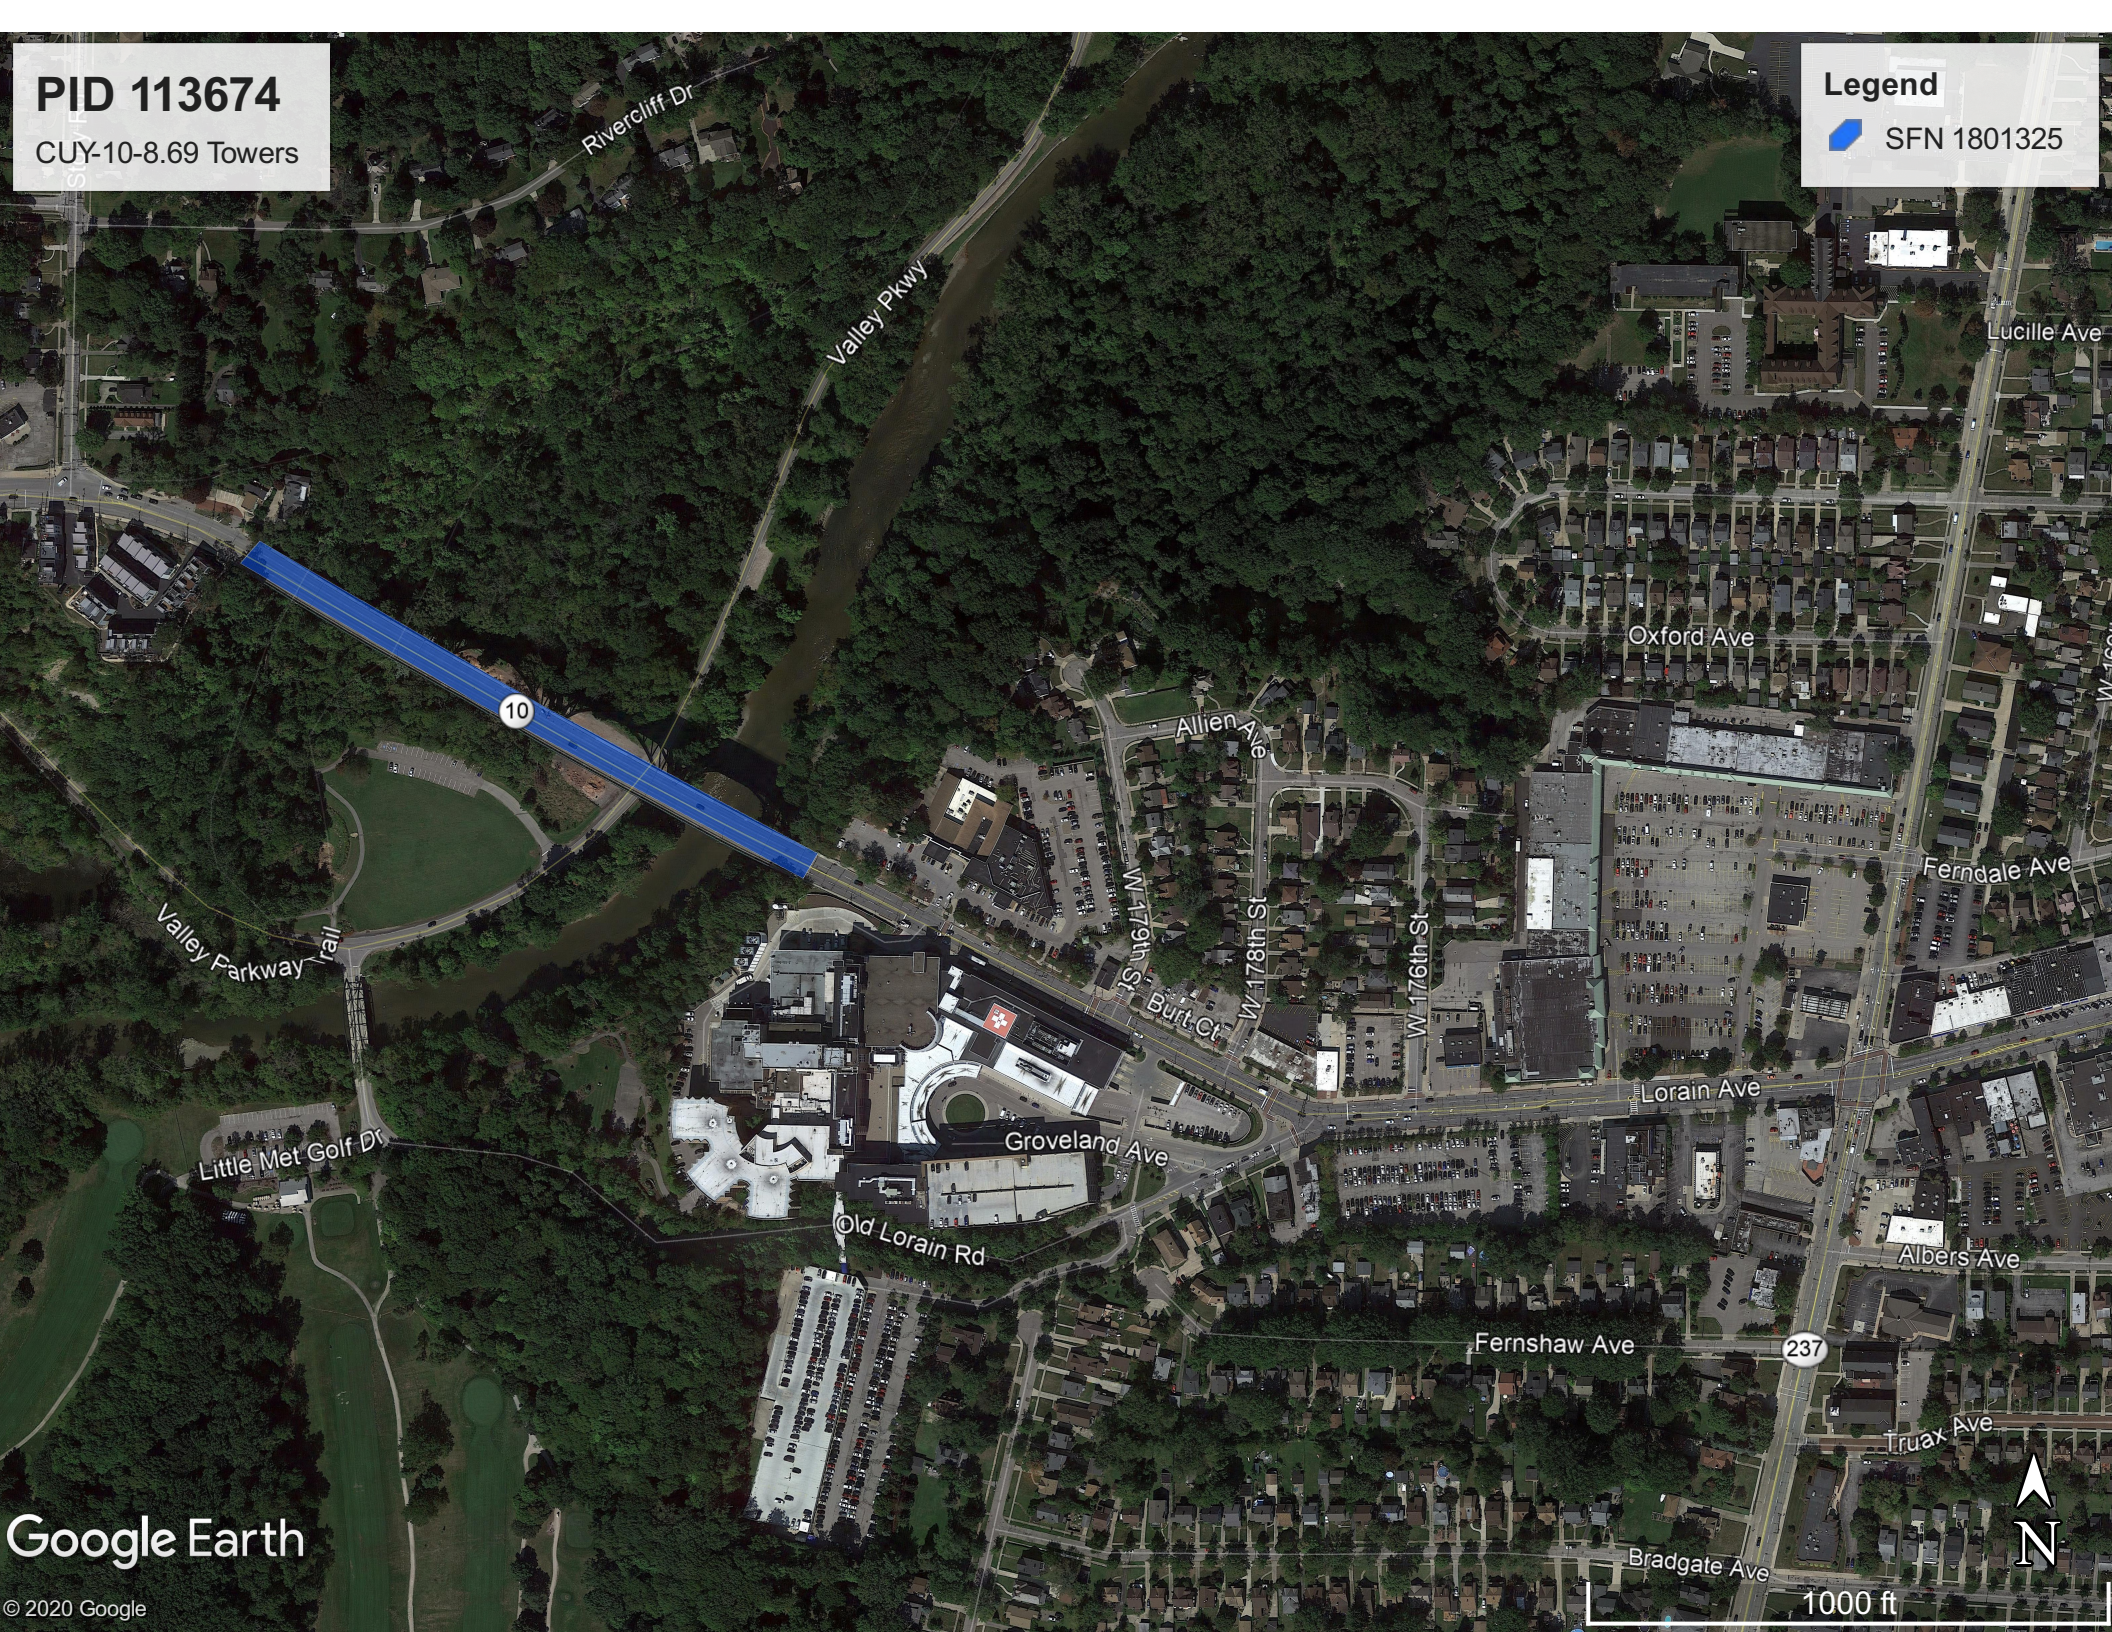

PID 113674

CUY-10-8.69 Towers

Legend

 SFN 1801325

237

1000 ft