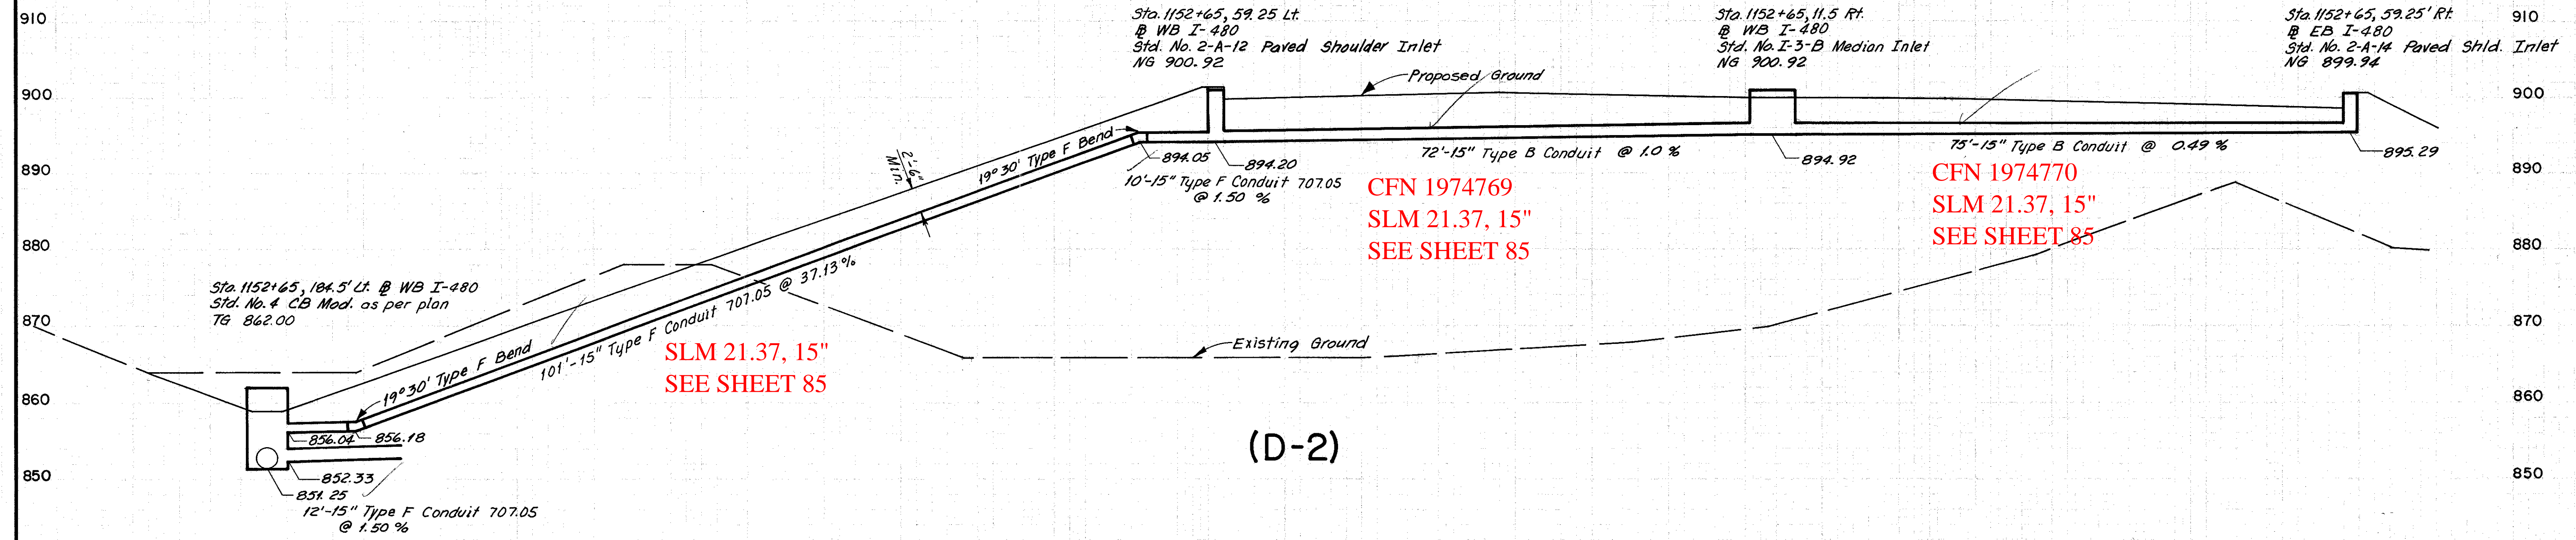

FED. RD. DIVISION	STATE	PROJECT	
2	OHIO		

110
390

CUYAHOGA COUNTY
CUY-480-21.40

(D-2)

(D-98)

(D-100)

(D-102)

(D-99)

(D-101)

(D-103)

8-26-71
3-5-71
4-8-71

 F.R.A.
R.A.W.
I.M.