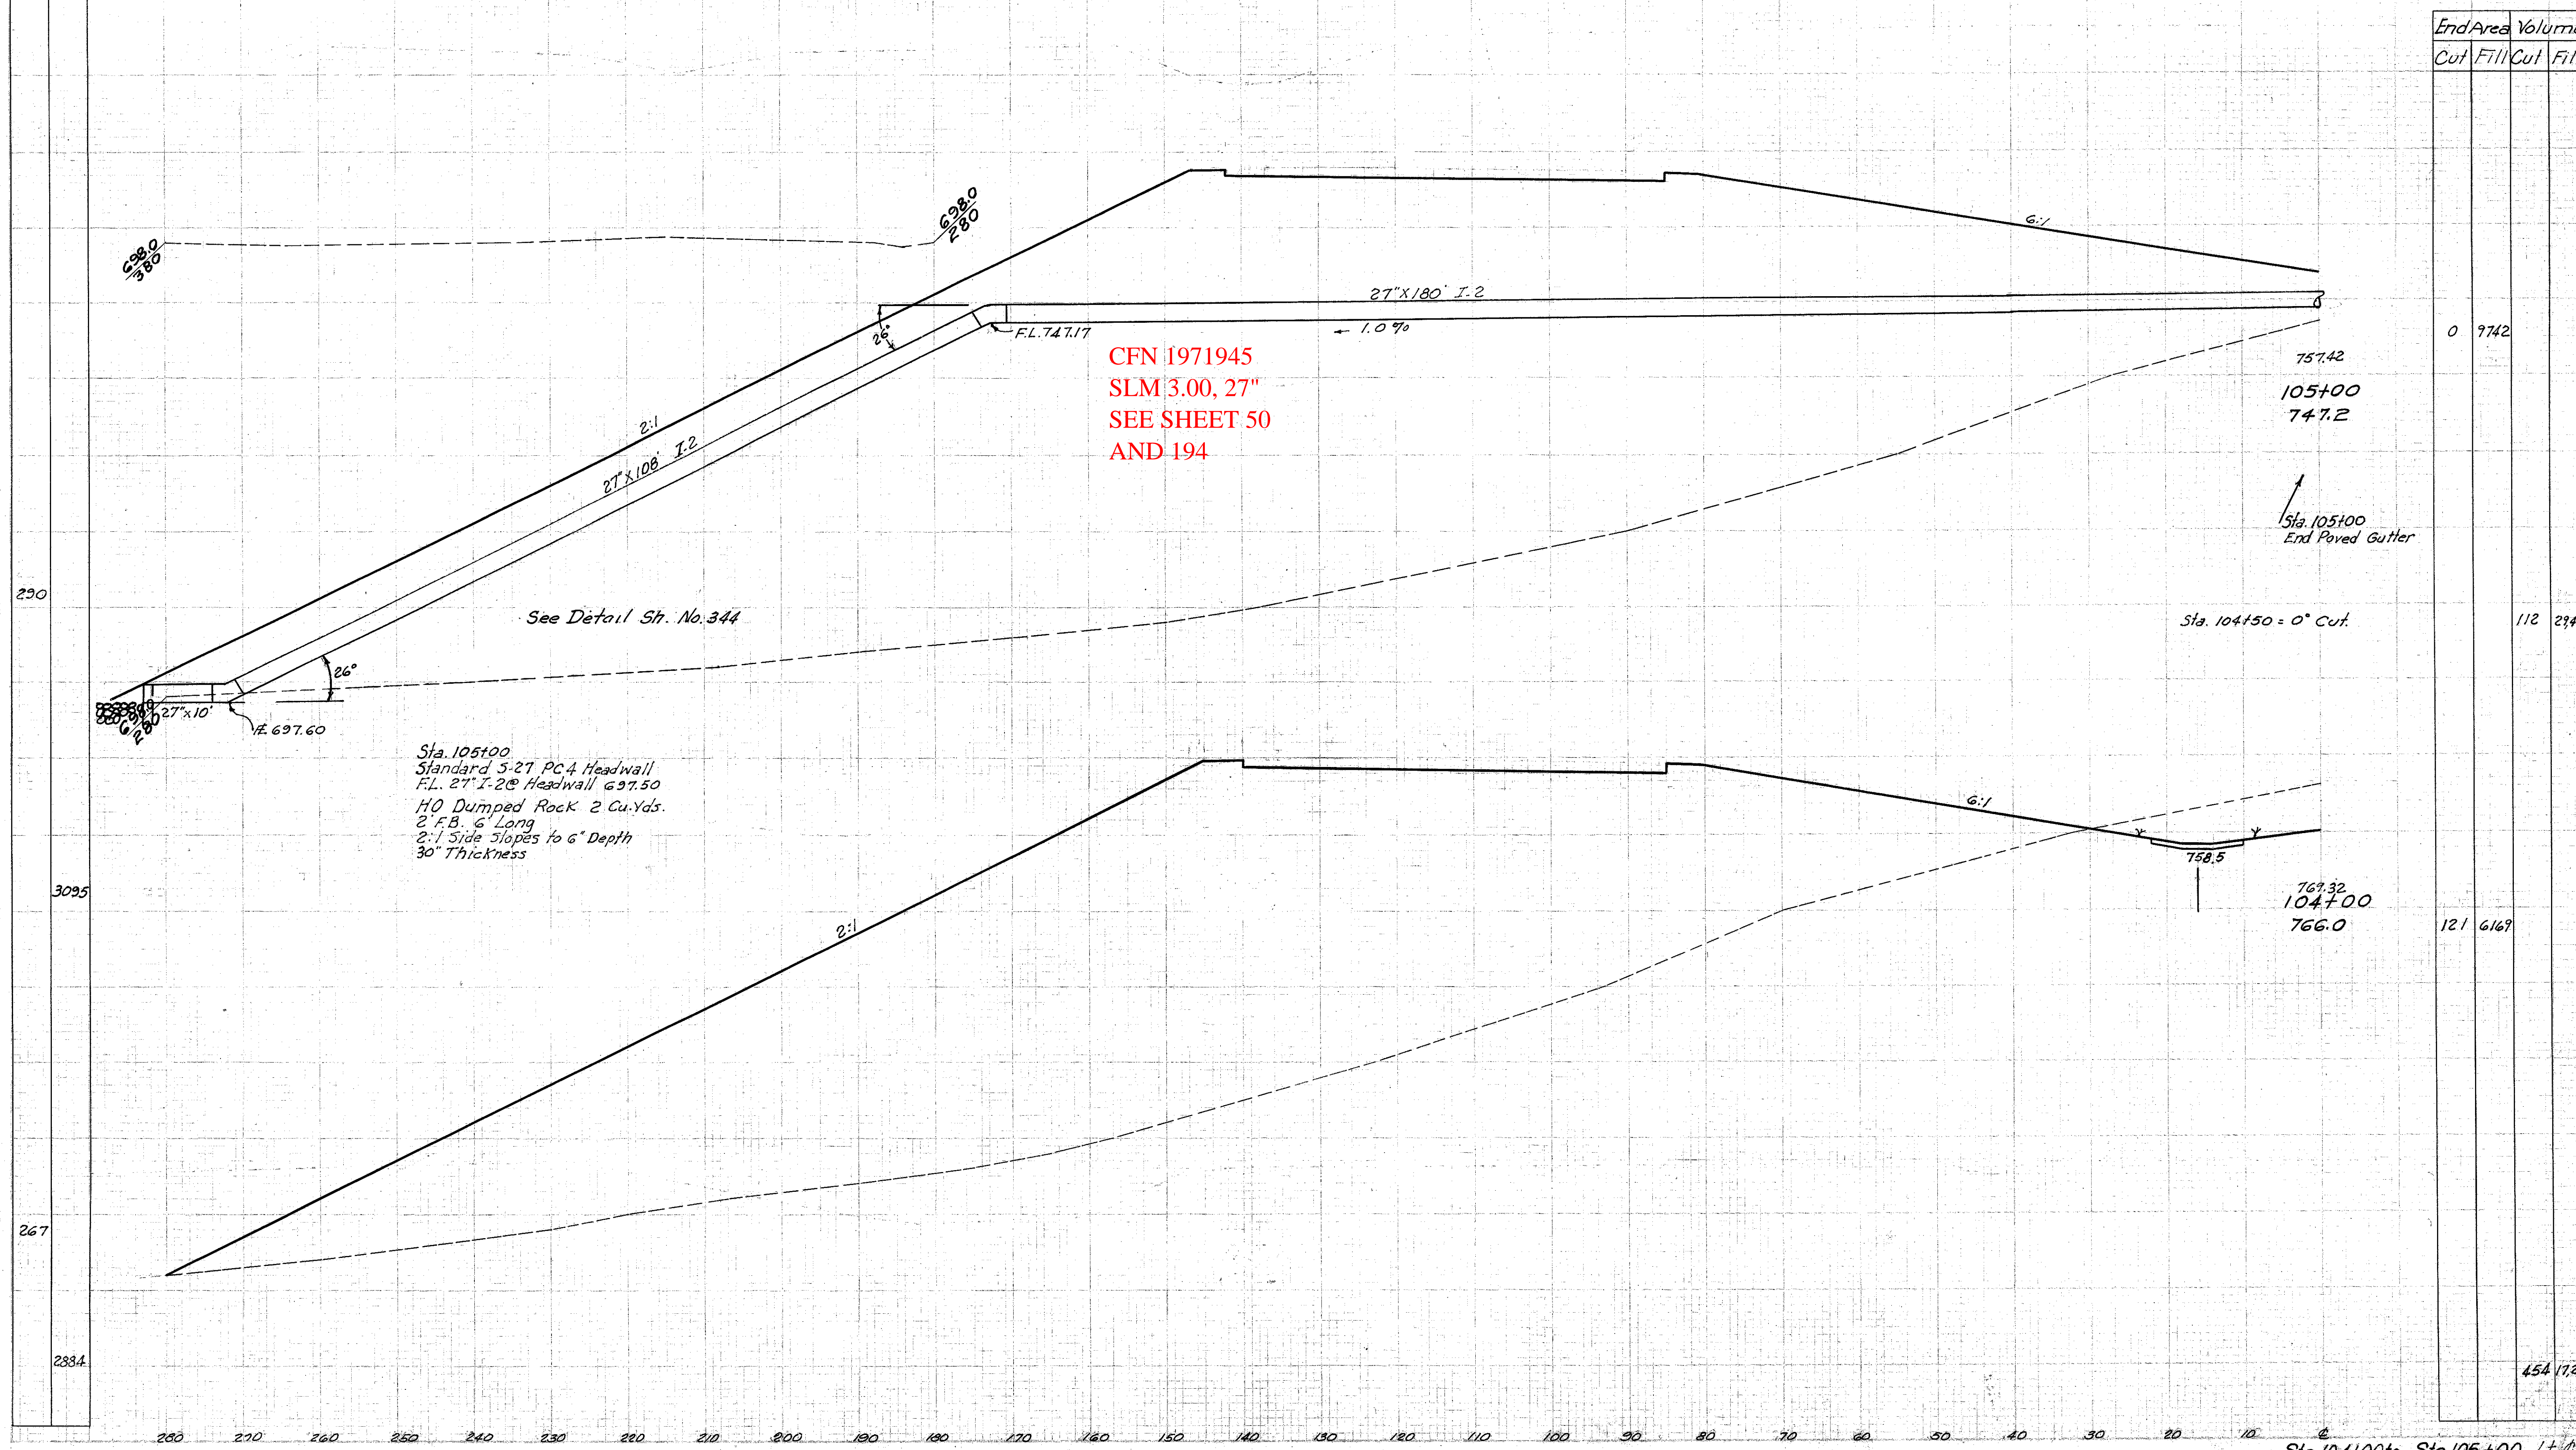

Seeding
Erod Width Sp. Yd.

CUYAHOGA & LAKE COUNTIES
CUI-I-15.91
LAK-I-0.00

Sta. 104+00 to Sta. 105+00 Lt. 2