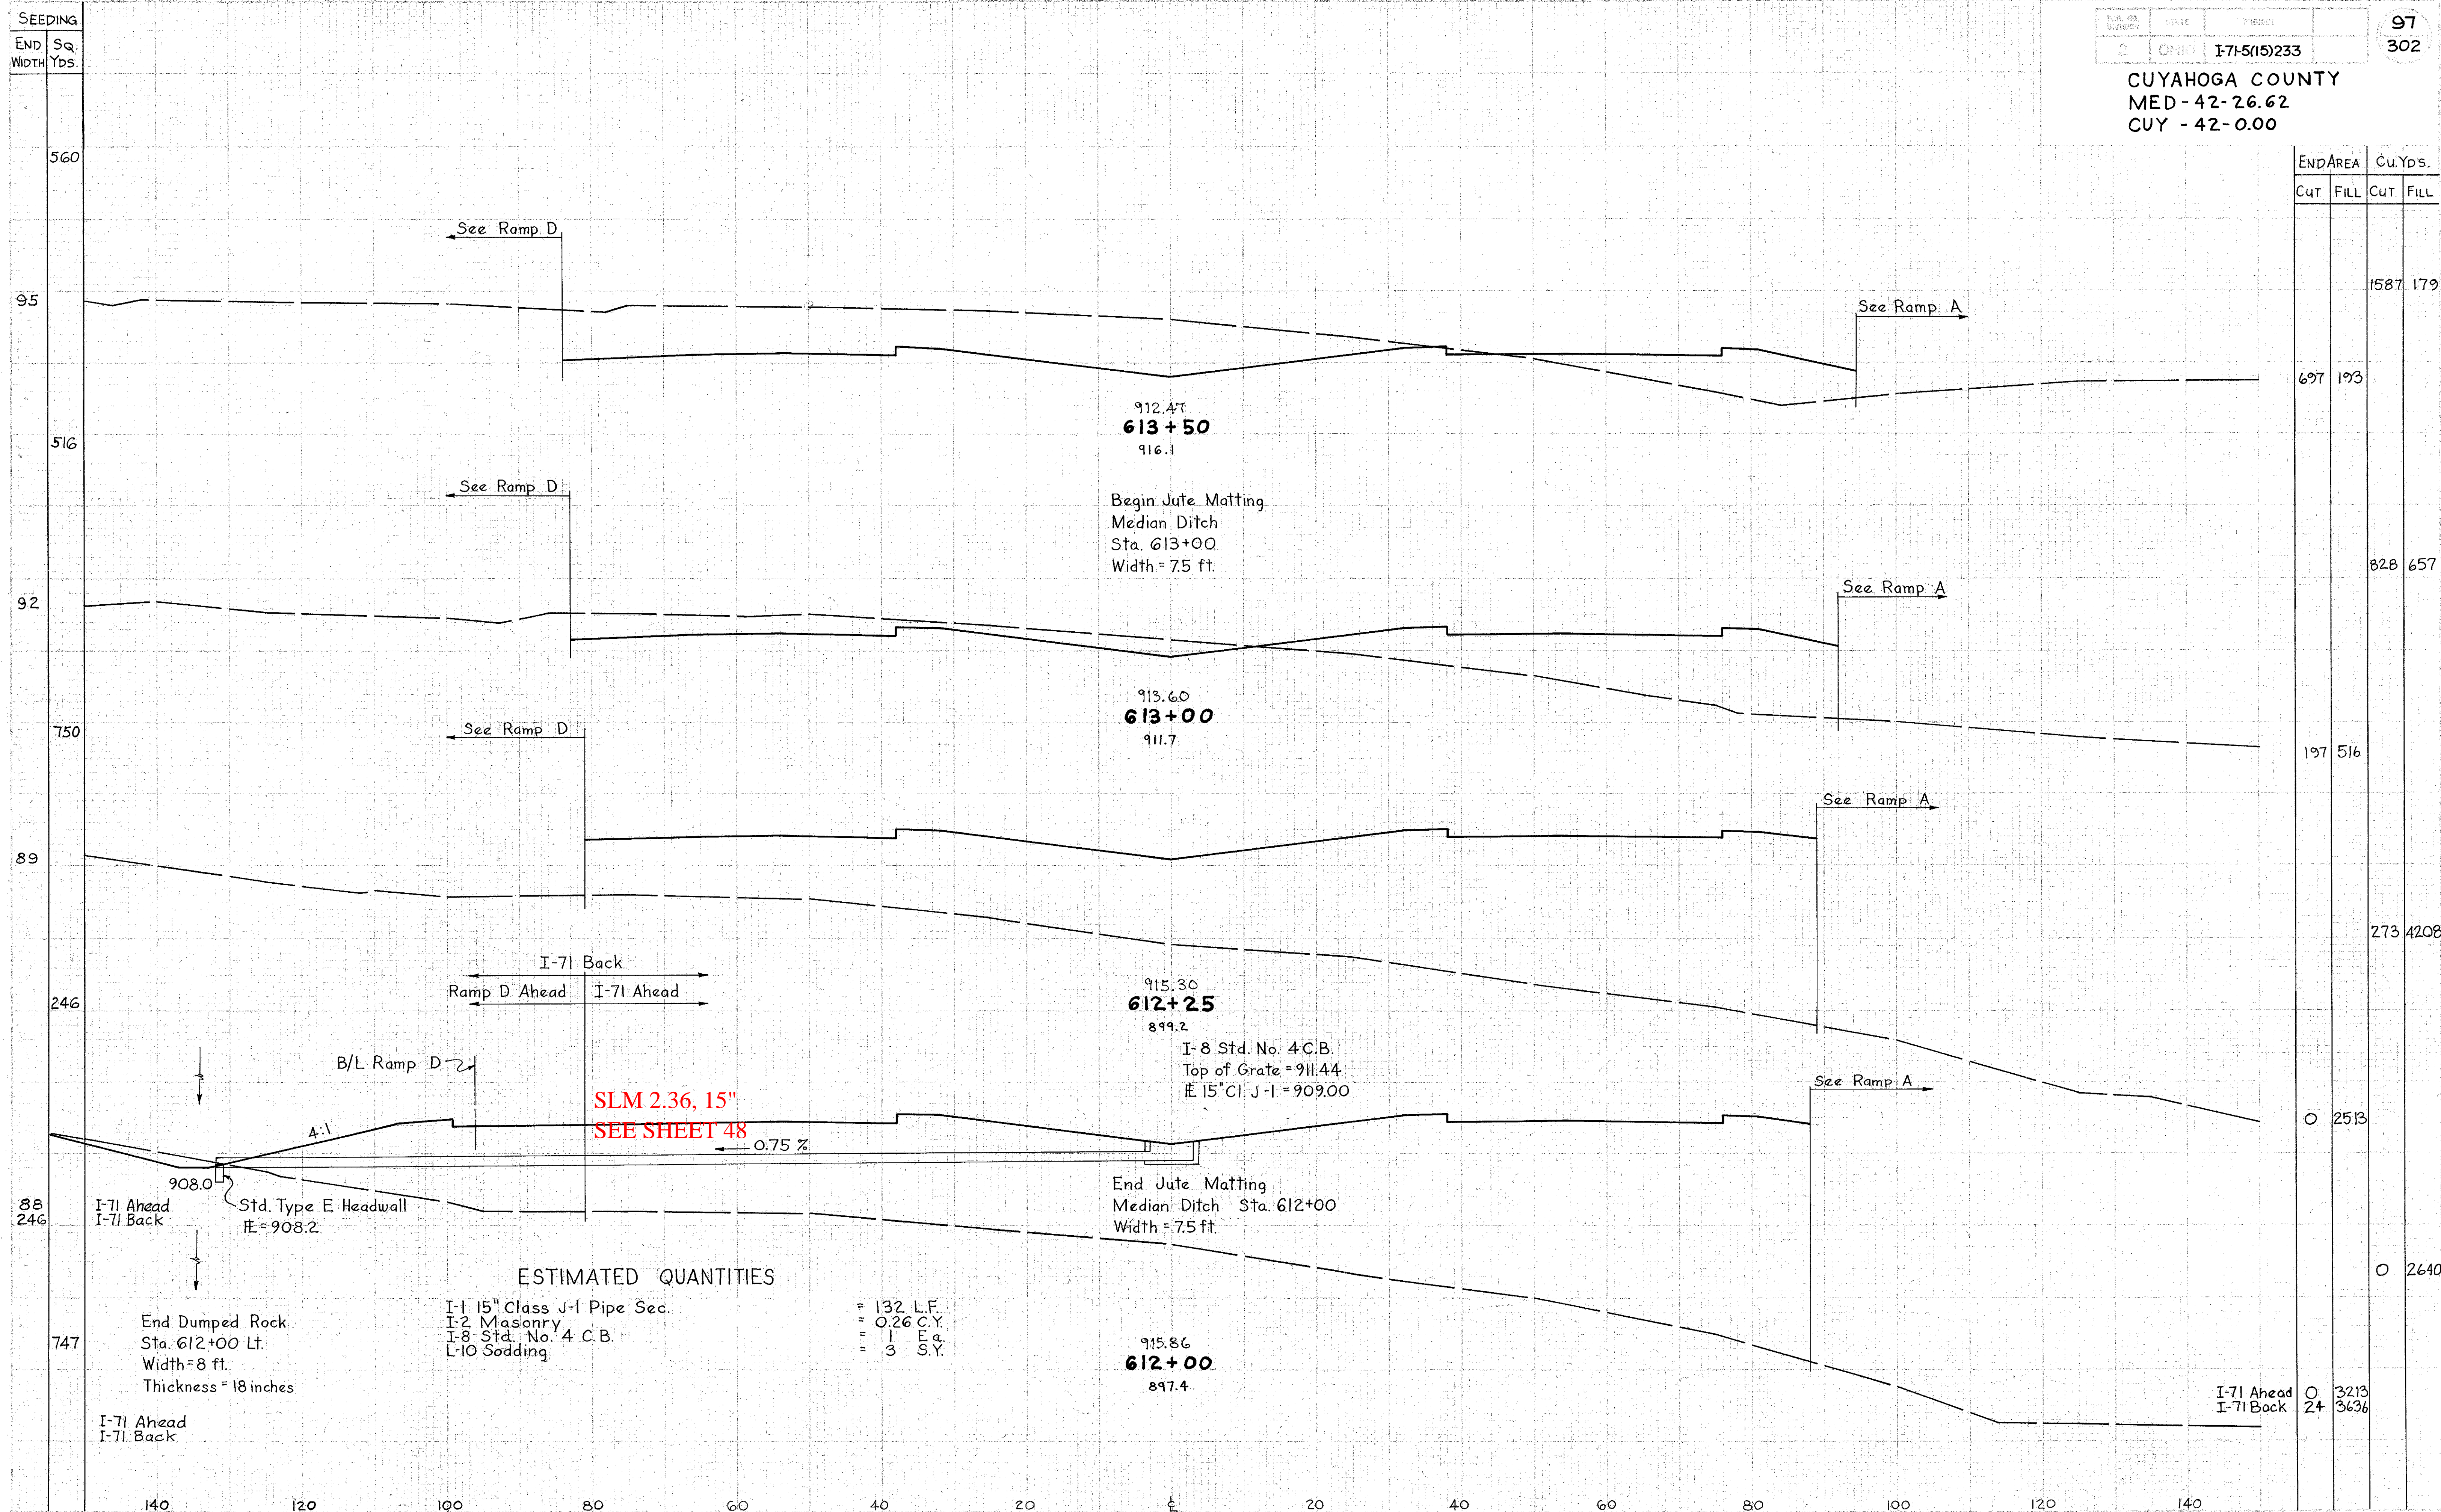

CUYAHOGA COUNTY
MED-42-26.62
CUY-42-0.00

Sta. 612+00 to 613+50