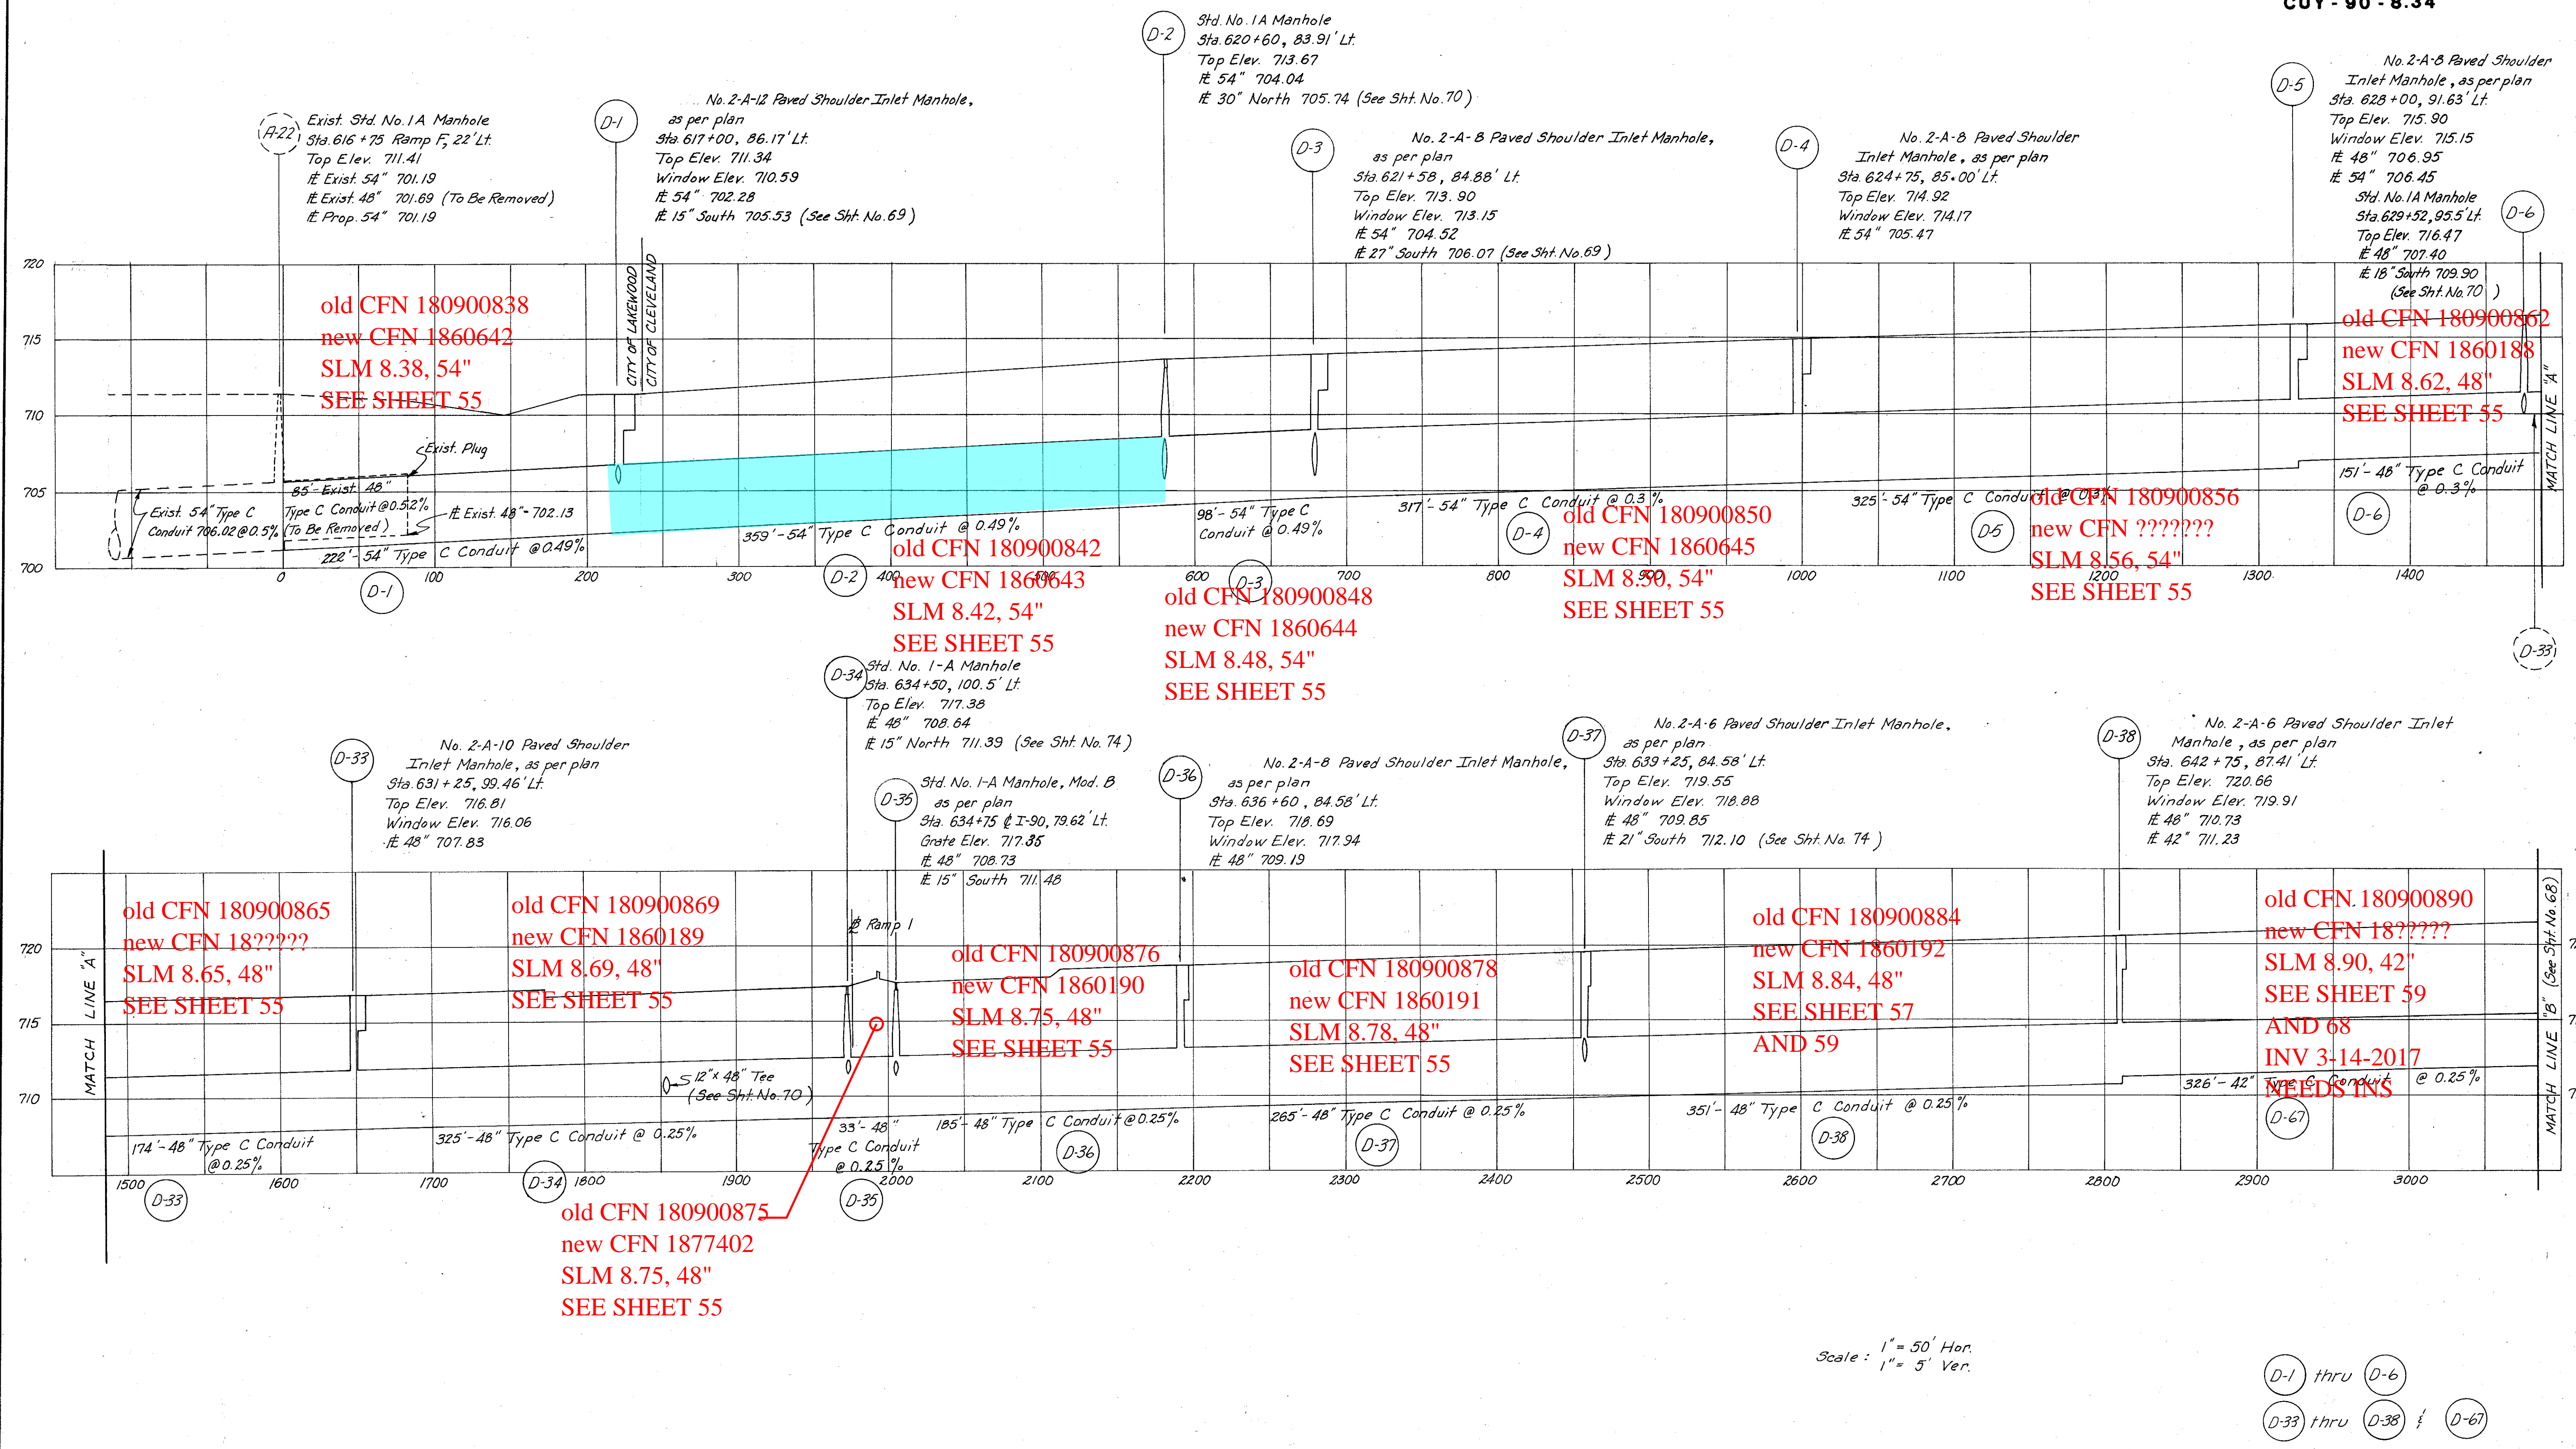

CUYAHOGA COUNTY
CUY - 90 - 8.34

GA=4

Scale: 1" = 50' Hor.
1" = 5' Ver.

D-1 thru D-6
D-33 thru D-38 & D-67