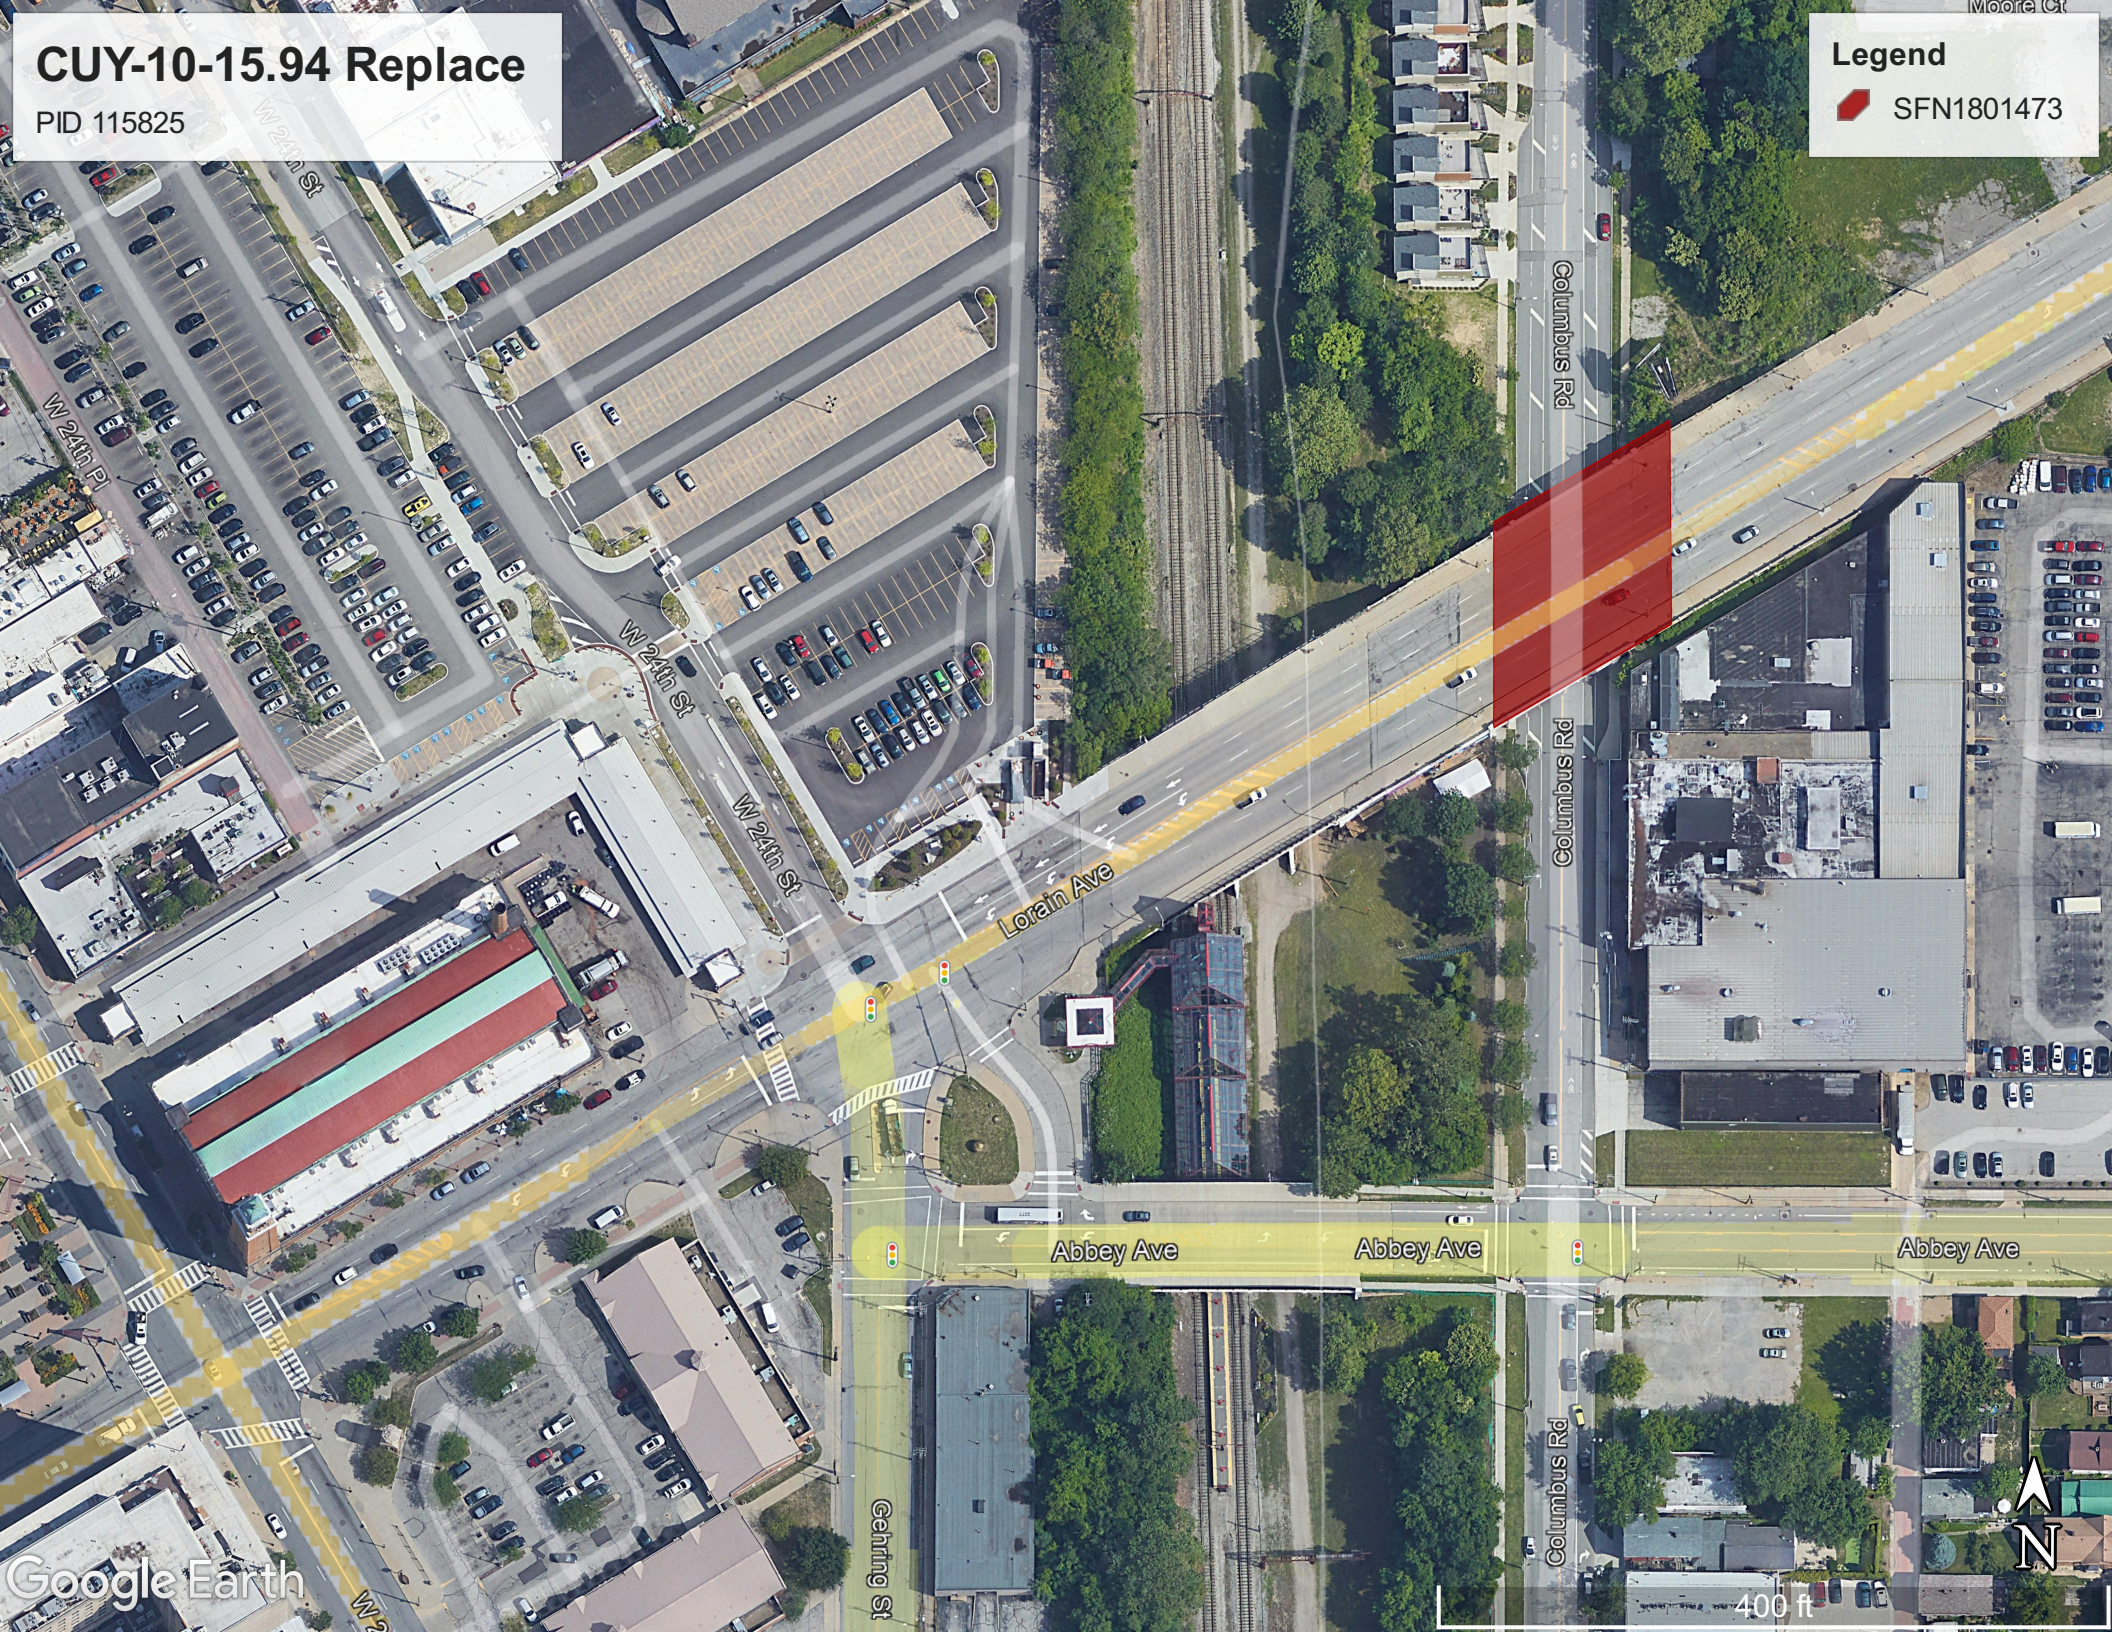

CUY-10-15.94 Replace

PID 115825

Legend

 SFN1801473

400 ft