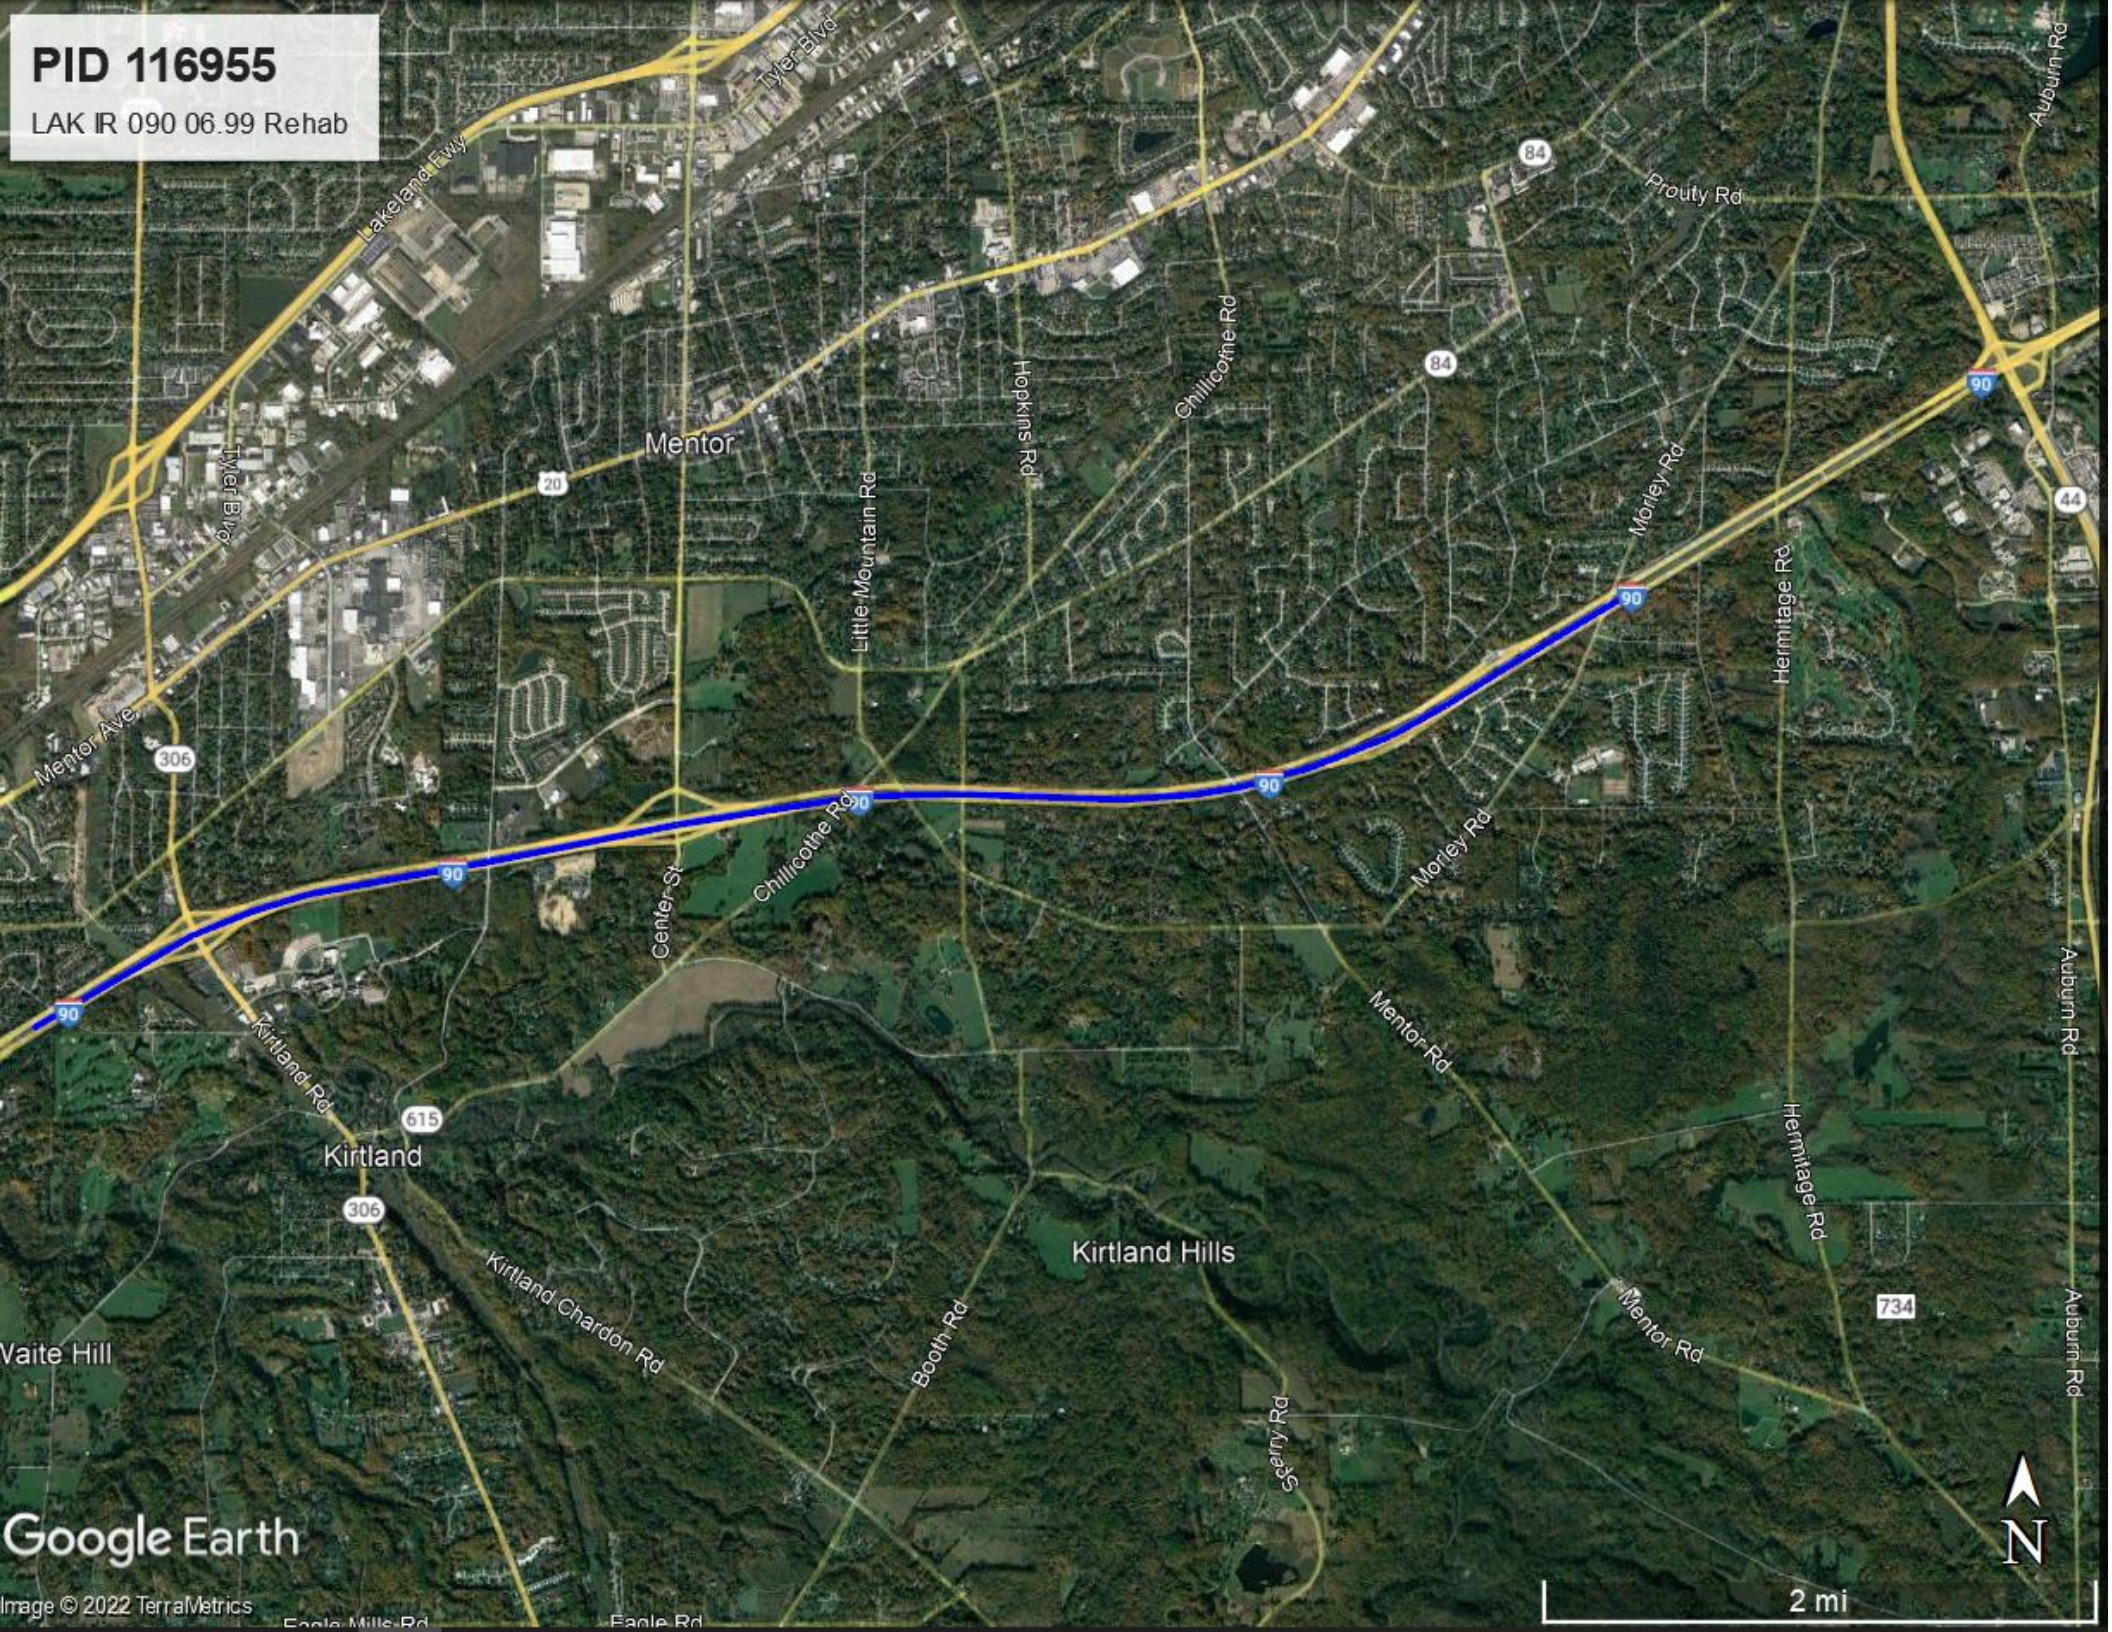

PID 116955

LAK IR 090 06.99 Rehab

Google Earth

Image © 2022 TerraMetrics

2 mi