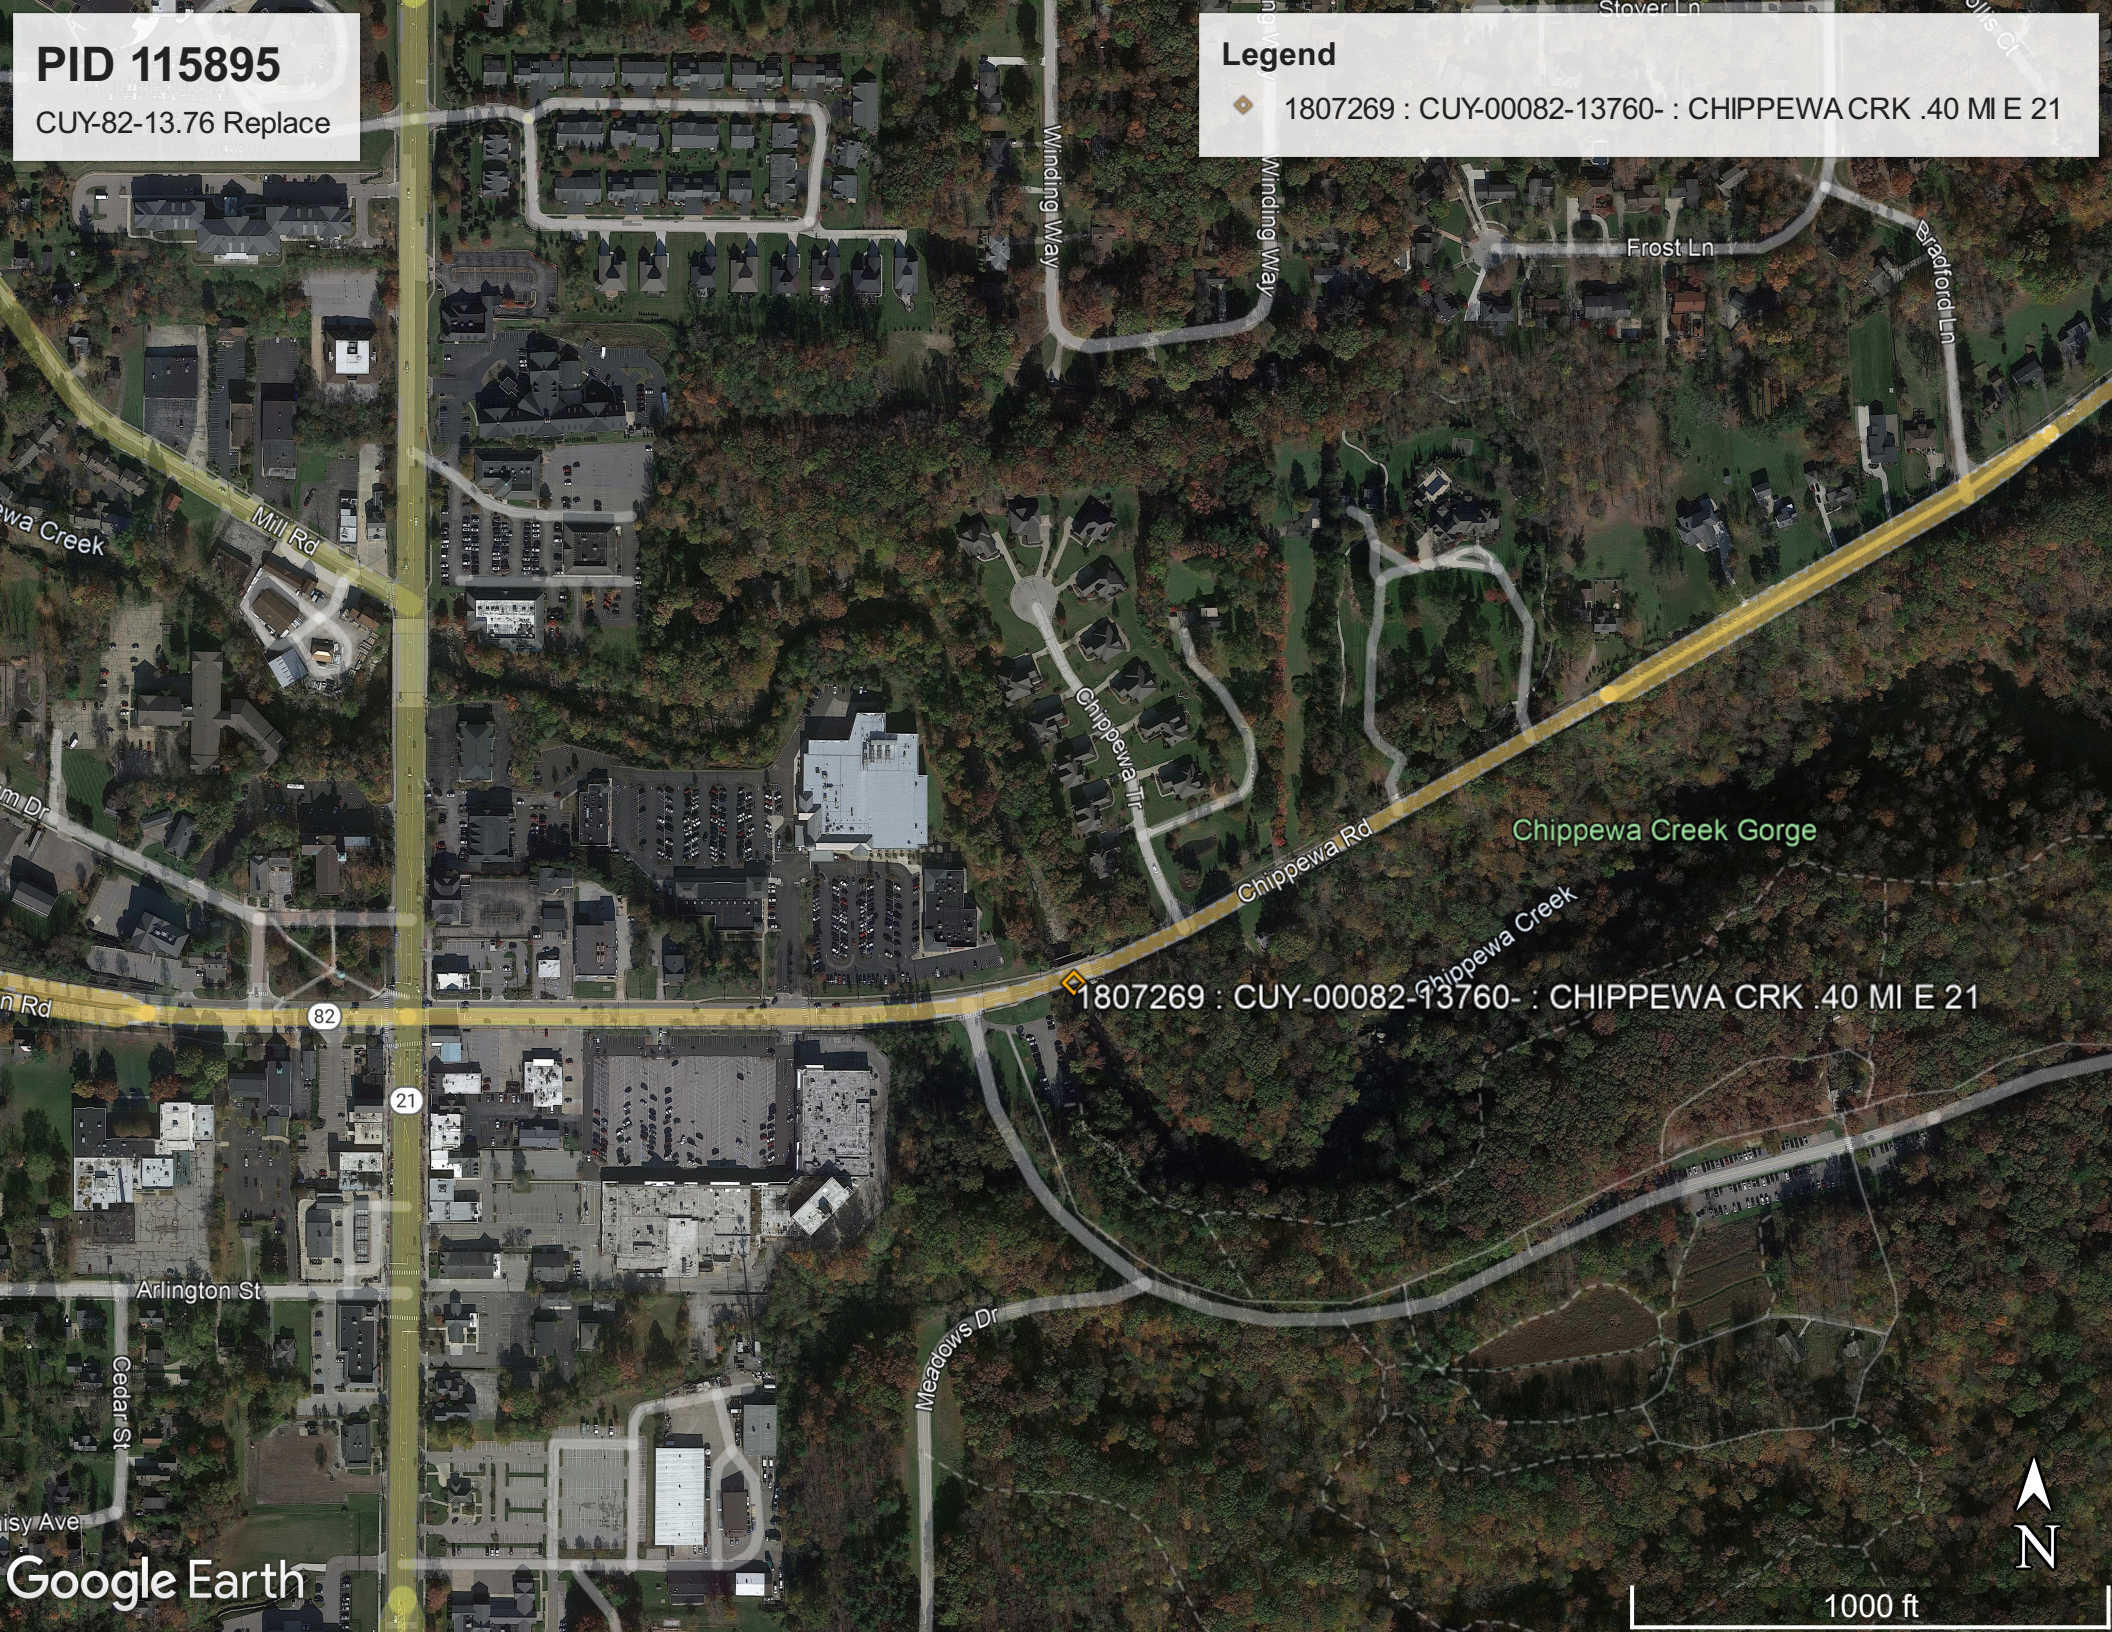

PID 115895

CUY-82-13.76 Replace

Legend

◆ 1807269 : CUY-00082-13760- : CHIPPEWA CRK .40 MI E 21

1807269 : CUY-00082-13760- : CHIPPEWA CRK .40 MI E 21

Chippewa Creek Gorge

1000 ft